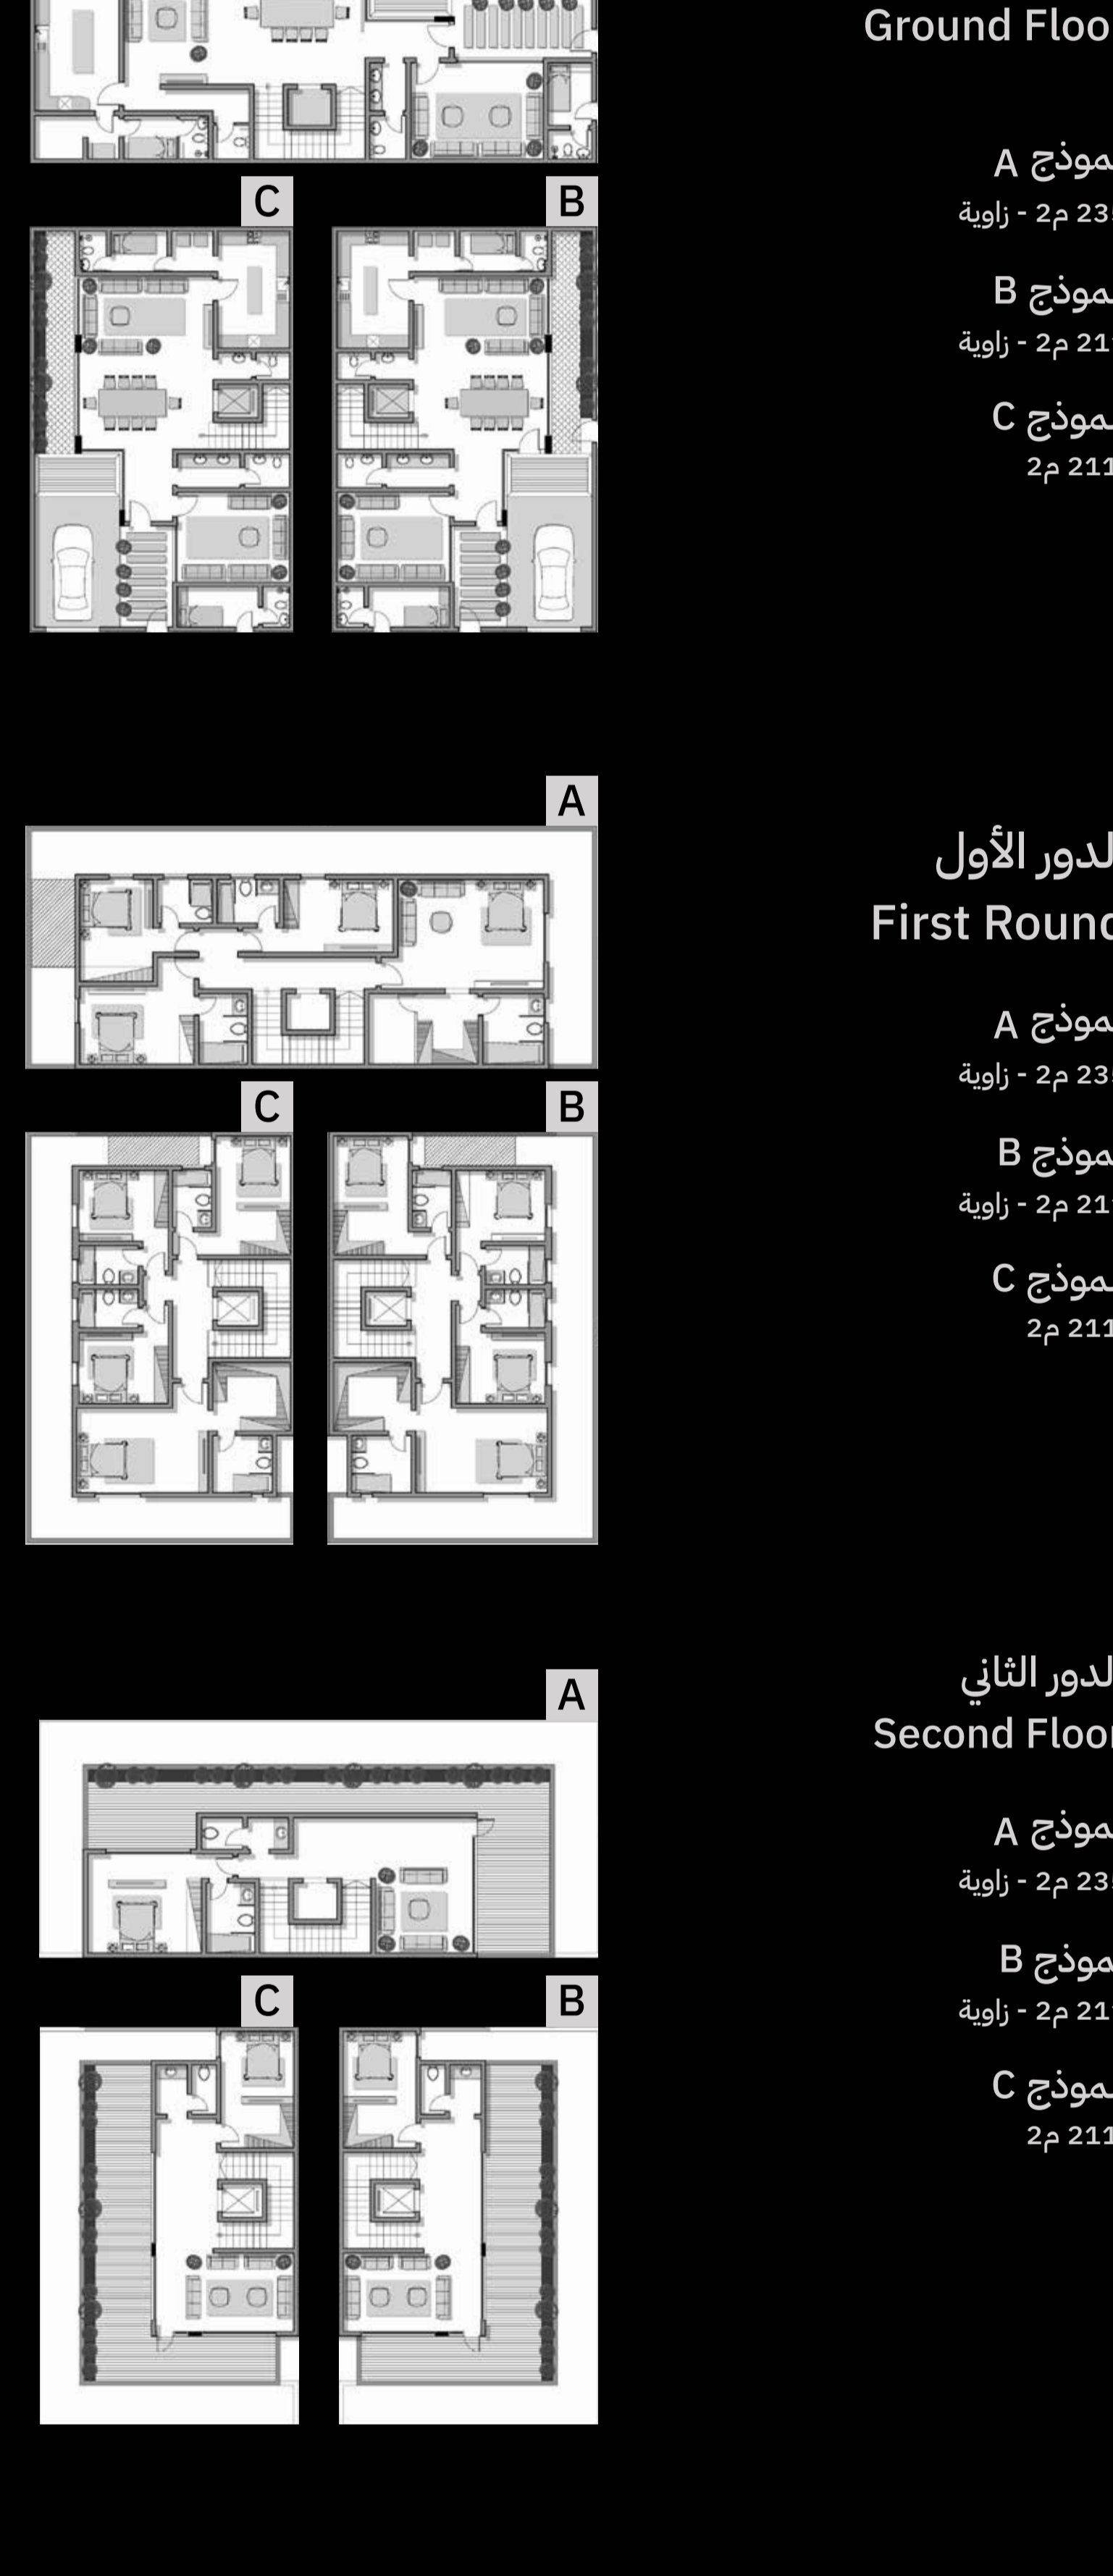

اللوكيشن

RIYADH

مميزات الموقع PROJECT FEATURES

مميزات المشروع PROJECT FEATURES

مخططات المشروع PROJECT PROFILE

PRICE LIST

الأسعار

النموذج	المساحة	السعر
A	235م - شرقية - شمالية	مباعة
B	211م - جنوبية - شرقية	مباعة
C	211م - جنوبية	مباعة